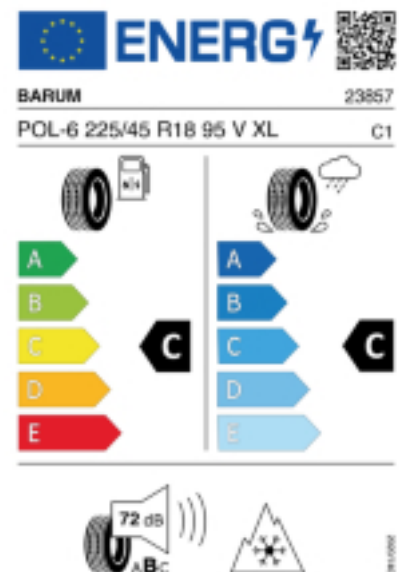

Abbildung zeigt: BARUM POLARIS 6
(Je nach Reifenbreite kann das Profilbild abweichen)

Produktbeschreibung

Der Polaris 6 hat ein V-Profil mit Sinus- und Zick-Zack-Lamellen das für mehr Grip auf Schnee sorgt. Die hochwertige Gummimischung sorgt für eine gleichmäßige Abnutzung des Reifens. Durch die optimierte Druckverteilung auf der Reifenoberfläche wird der Abrieb gleichmäßig gestaltet, was die Lebensdauer verlängert.

Falls nicht mit Auslauf oder DOT 200x (s. Reifen ABC) gekennzeichnet, handelt es sich um einen Reifen aus aktueller Produktion (lt. Reifenhersteller bis max. 5 Jahre 100% Gebrauchswert - eigenschaften / Quelle: BRV).

Reifen-Produktdatenblatt:

https://eprel.ec.europa.eu/fiches/tyres/Fiche_1558932_EN.pdf

Link zur EU Datenbank:

<https://eprel.ec.europa.eu/qr/1558932>

Reifenlabel

* es handelt sich bei diesem Preis um einen Online-Preis, dieser kann sekundlich variieren!
Gehen Sie auf Nummer sicher und loggen Sie den Preis, indem Sie den Auftrag bei Ihrem Wunschhändler online erteilen (unter Terminvereinbarung).
**Achtung, da der Montageaufwand für Offroad-Reifen variieren kann, handelt es sich hier um einen Ab-Preis. Aufschläge je Aufwand sind möglich!
Ab 18 Zoll können die Montagepreise steigen, da sich der Aufwand für die Montage erhöht!