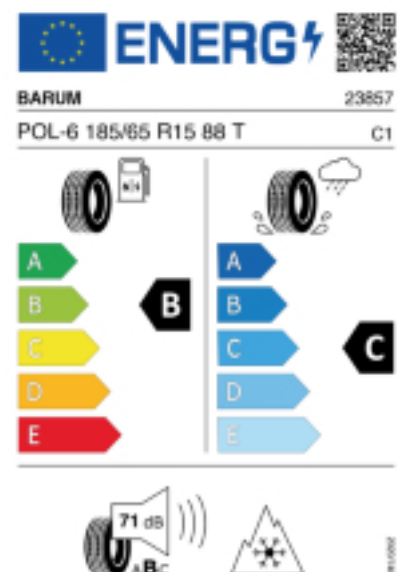

Abbildung zeigt: BARUM POLARIS 6
(Je nach Reifenbreite kann das Profilbild abweichen)

Produktbeschreibung

Der Polaris 6 hat ein V-Profil mit Sinus- und Zick-Zack-Lamellen das für mehr Grip auf Schnee sorgt. Die hochwertige Gummimischung sorgt für eine gleichmäßige Abnutzung des Reifens. Durch die optimierte Druckverteilung auf der Reifenoberfläche wird der Abrieb gleichmäßig gestaltet, was die Lebensdauer verlängert.

Falls nicht mit Auslauf oder DOT 200x (s. Reifen ABC) gekennzeichnet, handelt es sich um einen Reifen aus aktueller Produktion (lt. Reifenhersteller bis max. 5 Jahre 100% Gebrauchswert - eigenschaften / Quelle: BRV).

Reifen-Produktdatenblatt:
https://eprel.ec.europa.eu/fiches/tyres/Fiche_1558940_EN.pdf

Link zur EU Datenbank:
<https://eprel.ec.europa.eu/screen/product/tyres/1558940>

Reifenlabel

* es handelt sich bei diesem Preis um einen Online-Preis, dieser kann sekundlich variieren!
Gehen Sie auf Nummer sicher und loggen Sie den Preis, indem Sie den Auftrag bei Ihrem Wunschhändler online erteilen (unter Terminvereinbarung).
**Achtung, da der Montageaufwand für Offroad-Reifen variieren kann, handelt es sich hier um einen Ab-Preis. Aufschläge je Aufwand sind möglich!
Ab 18 Zoll können die Montagepreise steigen, da sich der Aufwand für die Montage erhöht!