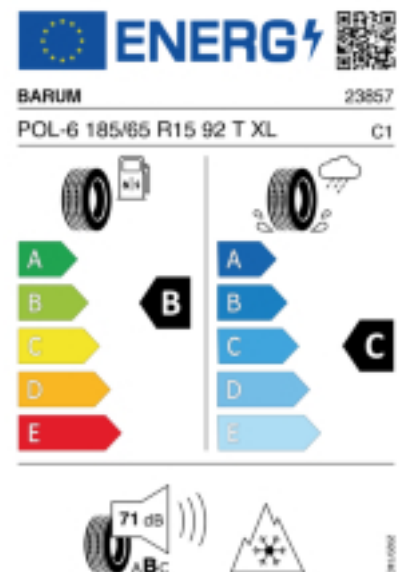

Fax: 004319674709

E-Mail: office@meidlingerkfz.at

Abbildung zeigt: BARUM POLARIS 6

(Je nach Reifenbreite kann das Profilbild abweichen)

Produktbeschreibung

Der Polaris 6 hat ein V-Profil mit Sinus- und Zick-Zack-Lamellen das für mehr Grip auf Schnee sorgt. Die hochwertige Gummimischung sorgt für eine gleichmäßige Abnutzung des Reifens. Durch die optimierte Druckverteilung auf der Reifenoberfläche wird der Abrieb gleichmäßig gestaltet, was die Lebensdauer verlängert.

Falls nicht mit Auslauf oder DOT 200x (s. Reifen ABC) gekennzeichnet, handelt es sich um einen Reifen aus aktueller Produktion (lt.

Reifenhersteller bis max. 5 Jahre 100% Gebrauchswert - eigenschaften / Quelle: BRV).

Reifen-Produktdatenblatt:

https://eprel.ec.europa.eu/fiches/tyres/Fiche_1558945_EN.pdf

Link zur EU Datenbank:

<https://eprel.ec.europa.eu/qr/1558945>

Reifenlabel

* es handelt sich bei diesem Preis um einen Online-Preis, dieser kann sekundlich variieren!