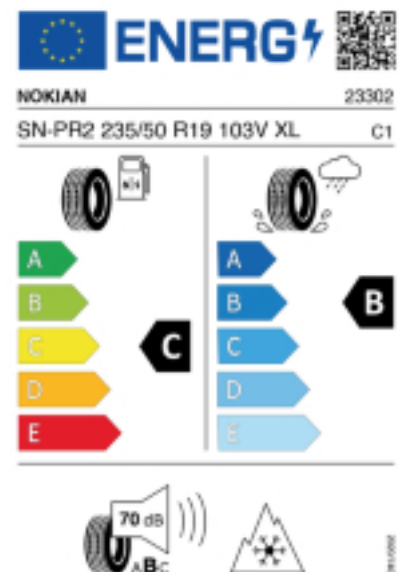

Quelle : Nokian

Falls nicht mit Auslauf oder DOT 200x (s. Reifen ABC) gekennzeichnet, handelt es sich um einen Reifen aus aktueller Produktion (lt. Reifenhersteller bis max. 5 Jahre 100% Gebrauchswert - eigenschaften / Quelle: BRV).

Reifen-Produktdatenblatt:

https://eprel.ec.europa.eu/fiches/tyres/Fiche_2003299_EN.pdf

Link zur EU Datenbank:

<https://eprel.ec.europa.eu/qr/2003299>

Reifenlabel

* es handelt sich bei diesem Preis um einen Online-Preis, dieser kann sekundlich variieren!