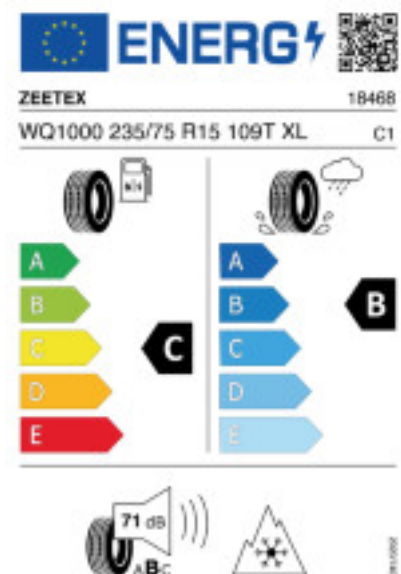

Reifenlabel

* es handelt sich bei diesem Preis um einen Online-Preis, dieser kann sekundlich variieren!

Gehen Sie auf Nummer sicher und loggen Sie den Preis, indem Sie den Auftrag bei Ihrem Wunschhändler online erteilen (unter Terminvereinbarung).

**Achtung, da der Montageaufwand für Offroad-Reifen variieren kann, handelt es sich hier um einen Ab-Preis. Aufschläge je Aufwand sind möglich!

Ab 18 Zoll können die Montagepreise steigen, da sich der Aufwand für die Montage erhöht!