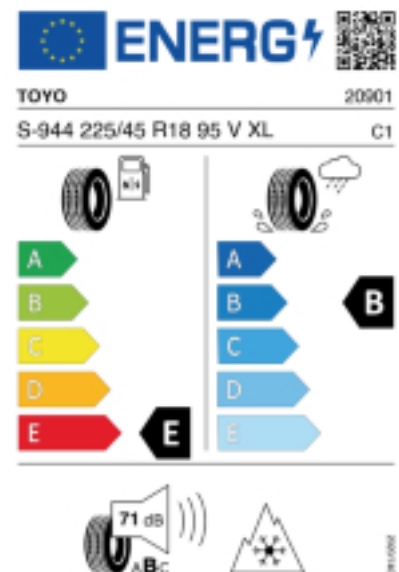

Telefon: 0043-6641120720

Fax:

E-Mail: reifen.schaufler@gmx.at

Abbildung zeigt: TOYO OBSERVE S944
(Je nach Reifenbreite kann das Profilbild abweichen)

Produktbeschreibung

Der Observe S944 ist unser neuester Reifen, der von der Nano Balance Technology von Toyo Tires profitiert. Völlig neue Materialien, Konstruktionen und Mischungen bieten ein sicheres und komfortables Fahrverhalten – auch wenn das Wetter umschlägt.

Falls nicht mit Auslauf oder DOT 200x (s. Reifen ABC) gekennzeichnet, handelt es sich um einen Reifen aus aktueller Produktion (lt. Reifenhersteller bis max. 5 Jahre 100% Gebrauchswert - eigenschaften / Quelle: BRV).

Reifen-Produktdatenblatt:

https://eprel.ec.europa.eu/fiches/tyres/Fiche_599832_EN.pdf

Link zur EU Datenbank:

<https://eprel.ec.europa.eu/qr/599832>

Reifenlabel

* es handelt sich bei diesem Preis um einen Online-Preis, dieser kann sekundlich variieren!
Gehen Sie auf Nummer sicher und loggen Sie den Preis, indem Sie den Auftrag bei Ihrem Wunschhändler online erteilen (unter Terminvereinbarung).
**Achtung, da der Montageaufwand für Offroad-Reifen variieren kann, handelt es sich hier um einen Ab-Preis. Aufschläge je Aufwand sind möglich!
Ab 18 Zoll können die Montagepreise steigen, da sich der Aufwand für die Montage erhöht!