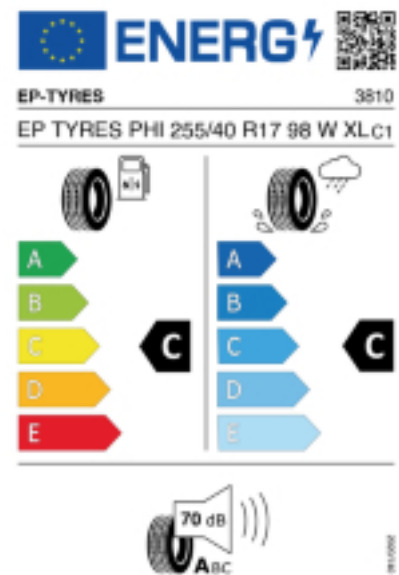

Abbildung zeigt: EP-TYRES ACCELERA PHI
(Je nach Reifenbreite kann das Profilbild abweichen)

Produktbeschreibung

Laufrihtungsgebundener Breitreifen mit Allround-Eigenschaften.

Falls nicht mit Auslauf oder DOT 200x (s. Reifen ABC) gekennzeichnet, handelt es sich um einen Reifen aus aktueller Produktion (lt. Reifenhersteller bis max. 5 Jahre 100% Gebrauchswert - eigenschaften / Quelle: BRV).

Reifen-Produktdatenblatt:

https://eprel.ec.europa.eu/fiches/tyres/Fiche_601237_EN.pdf

Link zur EU Datenbank:

<https://eprel.ec.europa.eu/qr/601237>

Reifenlabel

* es handelt sich bei diesem Preis um einen Online-Preis, dieser kann sekundlich variieren!