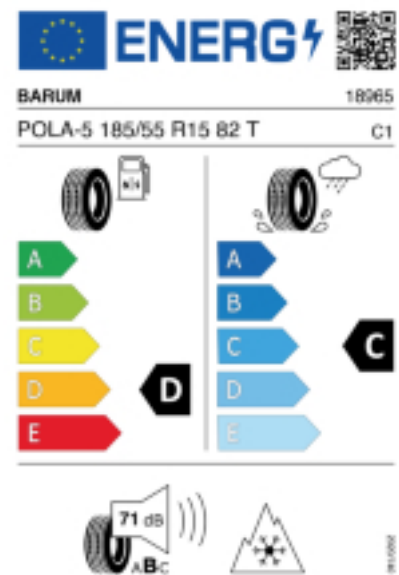

Reifenlabel

* es handelt sich bei diesem Preis um einen Online-Preis, dieser kann sekundlich variieren!

Gehen Sie auf Nummer sicher und loggen Sie den Preis, indem Sie den Auftrag bei Ihrem Wunschhändler online erteilen (unter Terminvereinbarung).

**Achtung, da der Montageaufwand für Offroad-Reifen variieren kann, handelt es sich hier um einen Ab-Preis. Aufschläge je Aufwand sind möglich!

Ab 18 Zoll können die Montagepreise steigen, da sich der Aufwand für die Montage erhöht!