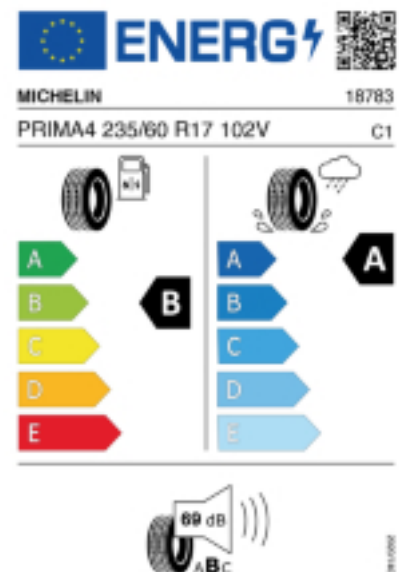

Montage/Wuchten auf Stahlfelgen: 15.00 €
Montage/Wuchten auf Alufelgen: 17.00 €
Keine Montage (nur Abholung): 0.00 €

Händler

Herr Nenad Vasic
FN Kfz Technik GmbH
Seestadtstrasse 8/1
1220 Wien

Telefon: 0043-17742764 od. 0043676-3943323 od. 0043-676-
Fax: 0043-1774276414
E-Mail: office@fn-kfz-technik.at

Abbildung zeigt: MICHELIN PRIMACY 4
(Je nach Reifenbreite kann das Profilbild abweichen)

Produktbeschreibung

KOMPROMISSLOS SICHER, AUCH BEI WENIG RESTPROFIL.

Falls nicht mit Auslauf oder DOT 200x (s. Reifen ABC) gekennzeichnet,
handelt es sich um einen Reifen aus aktueller Produktion (lt.
Reifenhersteller bis max. 5 Jahre 100% Gebrauchswert - eigenschaften /
Quelle: BRV).

Reifen-Produktdatenblatt:

https://eprel.ec.europa.eu/fiches/tyres/Fiche_411727_EN.pdf

Link zur EU Datenbank:

<https://eprel.ec.europa.eu/qr/411727>

Reifenlabel

* es handelt sich bei diesem Preis um einen Online-Preis, dieser kann sekundlich variieren!
Gehen Sie auf Nummer sicher und loggen Sie den Preis, indem Sie den Auftrag bei Ihrem Wunschhändler online erteilen (unter Terminvereinbarung).
**Achtung, da der Montageaufwand für Offroad-Reifen variieren kann, handelt es sich hier um einen Ab-Preis. Aufschläge je Aufwand sind möglich!
Ab 18 Zoll können die Montagepreise steigen, da sich der Aufwand für die Montage erhöht!