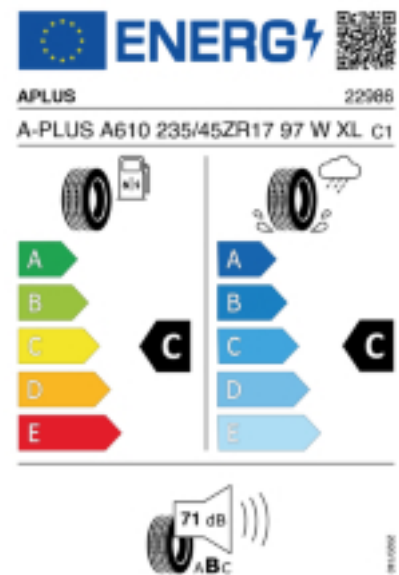

Reifenlabel

* es handelt sich bei diesem Preis um einen Online-Preis, dieser kann sekundlich variieren!

Gehen Sie auf Nummer sicher und loggen Sie den Preis, indem Sie den Auftrag bei Ihrem Wunschhändler online erteilen (unter Terminvereinbarung).

**Achtung, da der Montageaufwand für Offroad-Reifen variieren kann, handelt es sich hier um einen Ab-Preis. Aufschläge je Aufwand sind möglich!

Ab 18 Zoll können die Montagepreise steigen, da sich der Aufwand für die Montage erhöht!