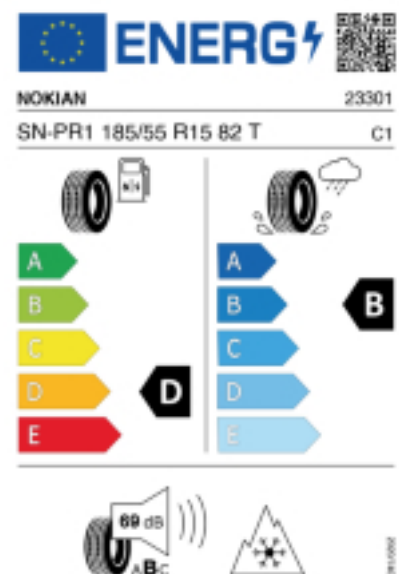

Reifenlabel

* es handelt sich bei diesem Preis um einen Online-Preis, dieser kann sekundlich variieren!

Gehen Sie auf Nummer sicher und loggen Sie den Preis, indem Sie den Auftrag bei Ihrem Wunschhändler online erteilen (unter Terminvereinbarung).

**Achtung, da der Montageaufwand für Offroad-Reifen variieren kann, handelt es sich hier um einen Ab-Preis. Aufschläge je Aufwand sind möglich!

Ab 18 Zoll können die Montagepreise steigen, da sich der Aufwand für die Montage erhöht!