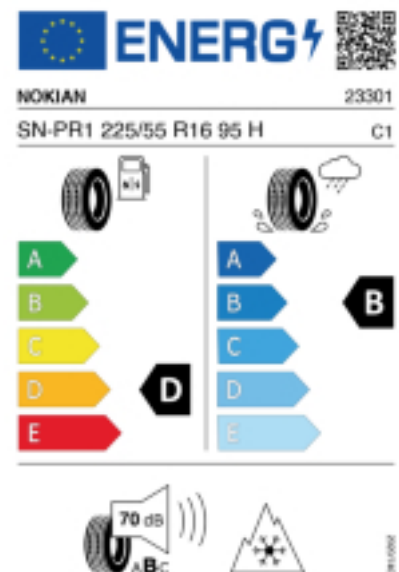

Reifenlabel

* es handelt sich bei diesem Preis um einen Online-Preis, dieser kann sekundlich variieren!

Gehen Sie auf Nummer sicher und loggen Sie den Preis, indem Sie den Auftrag bei Ihrem Wunschhändler online erteilen (unter Terminvereinbarung).

**Achtung, da der Montageaufwand für Offroad-Reifen variieren kann, handelt es sich hier um einen Ab-Preis. Aufschläge je Aufwand sind möglich!

Ab 18 Zoll können die Montagepreise steigen, da sich der Aufwand für die Montage erhöht!