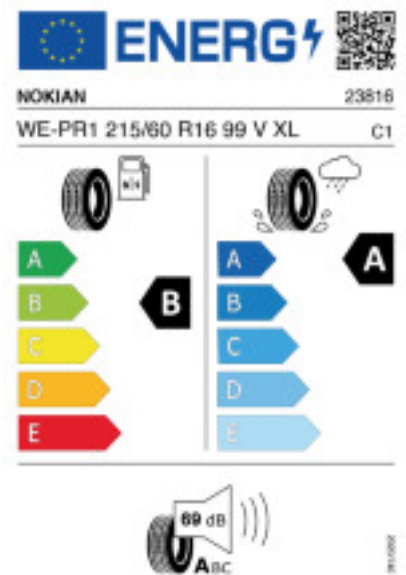

* es handelt sich bei diesem Preis um einen Online-Preis, dieser kann sekundlich variieren!
Gehen Sie auf Nummer sicher und loggen Sie den Preis, indem Sie den Auftrag bei Ihrem Wunschhändler online erteilen (unter Terminvereinbarung).
**Achtung, da der Montageaufwand für Offroad-Reifen variieren kann, handelt es sich hier um einen Ab-Preis. Aufschläge je Aufwand sind möglich!
Ab 18 Zoll können die Montagepreise steigen, da sich der Aufwand für die Montage erhöht!