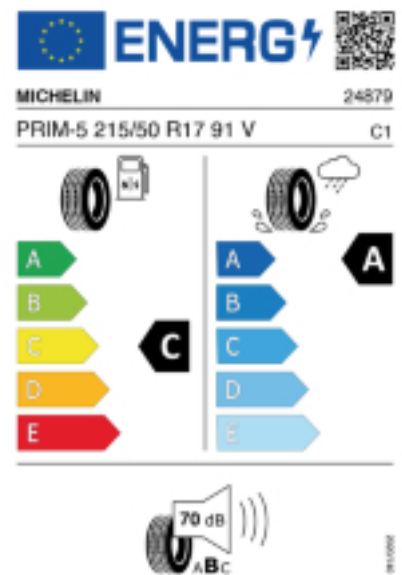

Fax: 0043-1774276414

E-Mail: office@fn-kfz-technik.at

Abbildung zeigt: MICHELIN PRIMACY 5
(Je nach Reifenbreite kann das Profilbild abweichen)

Produktbeschreibung

Zuverlässigkeit, die Sie begleitet – Kilometer für Kilometer.
Wählen Sie zuverlässige, langlebige Performance und genießen Sie ein sorgenfreies Fahrgefühl – auf jeder Strecke.
MICHELIN Sommerreifen für sicheres Ankommen auch bei wenig Restprofil.
Zuverlässige Performance auf nassen Straßen auch in gefahrenem Zustand.
Erstaunliche Langlebigkeit.
Auch für Elektroautos oder Hybride geeignet.

Quelle : Michelin

Reifenlabel

Falls nicht mit Auslauf oder DOT 200x (s. Reifen ABC) gekennzeichnet, handelt es sich um einen Reifen aus aktueller Produktion (lt. Reifenhersteller bis max. 5 Jahre 100% Gebrauchswert - eigenschaften / Quelle: BRV).

Reifen-Produktdatenblatt:
https://eprel.ec.europa.eu/fiches/tyres/Fiche_2096267_EN.pdf

Link zur EU Datenbank:

* es handelt sich bei diesem Preis um einen Online-Preis, dieser kann sekundlich variieren!
Gehen Sie auf Nummer sicher und loggen Sie den Preis, indem Sie den Auftrag bei Ihrem Wunschhändler online erteilen (unter Terminvereinbarung).
**Achtung, da der Montageaufwand für Offroad-Reifen variieren kann, handelt es sich hier um einen Ab-Preis. Aufschläge je Aufwand sind möglich!
Ab 18 Zoll können die Montagepreise steigen, da sich der Aufwand für die Montage erhöht!