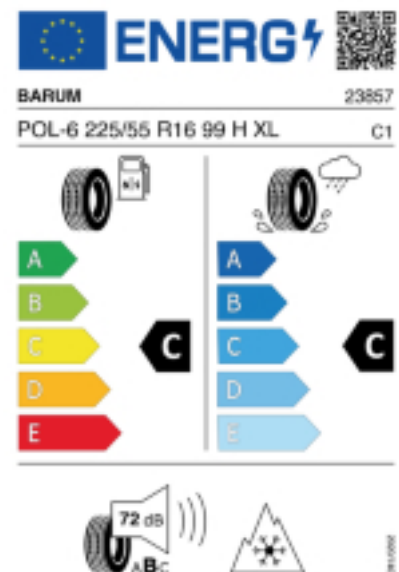

Abbildung zeigt: BARUM POLARIS 6
(Je nach Reifenbreite kann das Profilbild abweichen)

Produktbeschreibung

Der Polaris 6 hat ein V-Profil mit Sinus- und Zick-Zack-Lamellen das für mehr Grip auf Schnee sorgt. Die hochwertige Gummimischung sorgt für eine gleichmäßige Abnutzung des Reifens. Durch die optimierte Druckverteilung auf der Reifenoberfläche wird der Abrieb gleichmäßig gestaltet, was die Lebensdauer verlängert.

Falls nicht mit Auslauf oder DOT 200x (s. Reifen ABC) gekennzeichnet, handelt es sich um einen Reifen aus aktueller Produktion (lt. Reifenhersteller bis max. 5 Jahre 100% Gebrauchswert - eigenschaften / Quelle: BRV).

Reifen-Produktdatenblatt:

https://eprel.ec.europa.eu/fiches/tyres/Fiche_1945812_EN.pdf

Link zur EU Datenbank:

<https://eprel.ec.europa.eu/screen/product/tyres/1945812>

Reifenlabel

* es handelt sich bei diesem Preis um einen Online-Preis, dieser kann sekundlich variieren!
Gehen Sie auf Nummer sicher und loggen Sie den Preis, indem Sie den Auftrag bei Ihrem Wunschhändler online erteilen (unter Terminvereinbarung).
**Achtung, da der Montageaufwand für Offroad-Reifen variieren kann, handelt es sich hier um einen Ab-Preis. Aufschläge je Aufwand sind möglich!
Ab 18 Zoll können die Montagepreise steigen, da sich der Aufwand für die Montage erhöht!