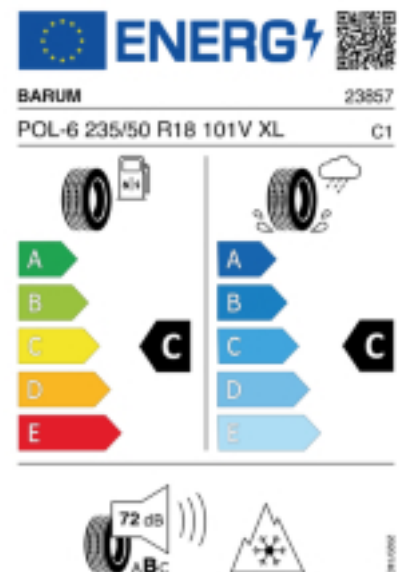

Abbildung zeigt: BARUM POLARIS 6
(Je nach Reifenbreite kann das Profilbild abweichen)

Produktbeschreibung

Der Polaris 6 hat ein V-Profil mit Sinus- und Zick-Zack-Lamellen das für mehr Grip auf Schnee sorgt. Die hochwertige Gummimischung sorgt für eine gleichmäßige Abnutzung des Reifens. Durch die optimierte Druckverteilung auf der Reifenoberfläche wird der Abrieb gleichmäßig gestaltet, was die Lebensdauer verlängert.

Falls nicht mit Auslauf oder DOT 200x (s. Reifen ABC) gekennzeichnet, handelt es sich um einen Reifen aus aktueller Produktion (lt. Reifenhersteller bis max. 5 Jahre 100% Gebrauchswert - eigenschaften / Quelle: BRV).

Reifen-Produktdatenblatt:

https://eprel.ec.europa.eu/fiches/tyres/Fiche_1945846_EN.pdf

Link zur EU Datenbank:

<https://eprel.ec.europa.eu/screen/product/tyres/1945846>

Reifenlabel

* es handelt sich bei diesem Preis um einen Online-Preis, dieser kann sekundlich variieren!