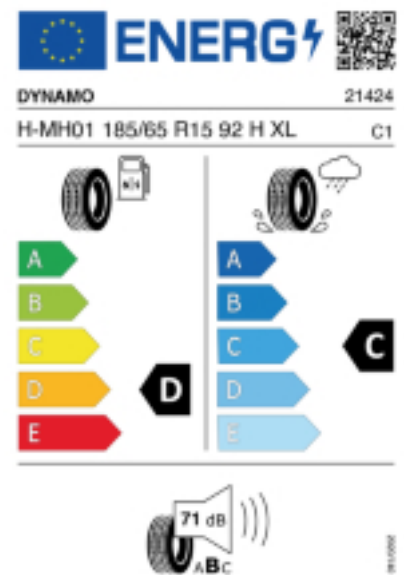

<https://eprel.ec.europa.eu/fiches/tyres/Fiche_444004_EN.pdf>

Link zur EU Datenbank:

<https://eprel.ec.europa.eu/qr/444004>

* es handelt sich bei diesem Preis um einen Online-Preis, dieser kann sekundlich variieren!

Gehen Sie auf Nummer sicher und loggen Sie den Preis, indem Sie den Auftrag bei Ihrem Wunschhändler online erteilen (unter Terminvereinbarung).

**Achtung, da der Montageaufwand für Offroad-Reifen variieren kann, handelt es sich hier um einen Ab-Preis. Aufschläge je Aufwand sind möglich!

Ab 18 Zoll können die Montagepreise steigen, da sich der Aufwand für die Montage erhöht!