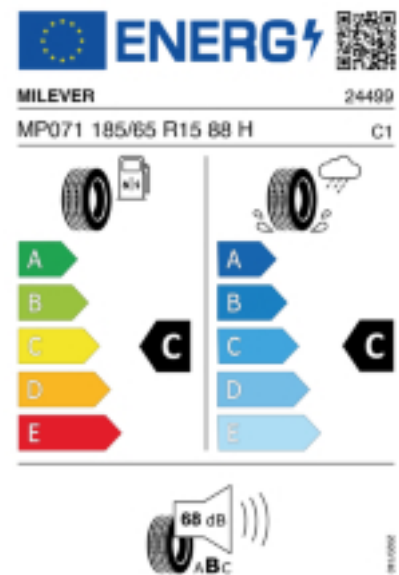

WWW.TYRE.ONE

Reifen günstig vor Ort kaufen

Angebot

18.04.2026 10:56:22

Sommerreifen MILEVER MP071 185/65 R15 88 H - C, C, B, 68dB

Preis bei diesem Händler*: **71.70 €**

(Bei allen Anfragen bei Ihrem Reifenhändler vor Ort beziehen Sie sich bitte auf www.tyre.one)

Montage/Wuchten auf Stahlfelgen: 14.00 €
Montage/Wuchten auf Alufelgen: 20.00 €
Keine Montage (nur Abholung): 0.00 €

Händler

Herr Dieter Steinbichler
Steinbichler GmbH
Bauwesenstrasse 1
3362 Mauer

Telefon: (0043)7472-61500

Fax:

E-Mail: office@gsb1.at

**NO
IMAGE**

Abbildung zeigt: MILEVER MP071

(Je nach Reifenbreite kann das Profilbild abweichen)

Produktbeschreibung

Reifen für Fahrzeuge der Klein- und Mittelklasse. Der MP071 sorgt bei hohen Geschwindigkeiten für Sicherheit und ist laufruhig sowie komfortabel. Dank der vier breiten Längsrillen des Sommerreifens wird das Wasser gut abgeleitet und Aquaplaning somit vorgebeugt.

Falls nicht mit Auslauf oder DOT 200x (s. Reifen ABC) gekennzeichnet, handelt es sich um einen Reifen aus aktueller Produktion (lt. Reifenhersteller bis max. 5 Jahre 100% Gebrauchswert - eigenschaften / Quelle: BRV).

Reifen-Produktdatenblatt:

<https://eprel.ec.europa.eu/fiches/tyres/Fiche_1909011_EN.pdf>

Link zur EU Datenbank:

<https://eprel.ec.europa.eu/qr/1909011>

Reifenlabel

* es handelt sich bei diesem Preis um einen Online-Preis, dieser kann sekundlich variieren!

Gehen Sie auf Nummer sicher und loggen Sie den Preis, indem Sie den Auftrag bei Ihrem Wunschhändler online erteilen (unter Terminvereinbarung).

**Achtung, da der Montageaufwand für Offroad-Reifen variieren kann, handelt es sich hier um einen Ab-Preis. Aufschläge je Aufwand sind möglich!

Ab 18 Zoll können die Montagepreise steigen, da sich der Aufwand für die Montage erhöht!