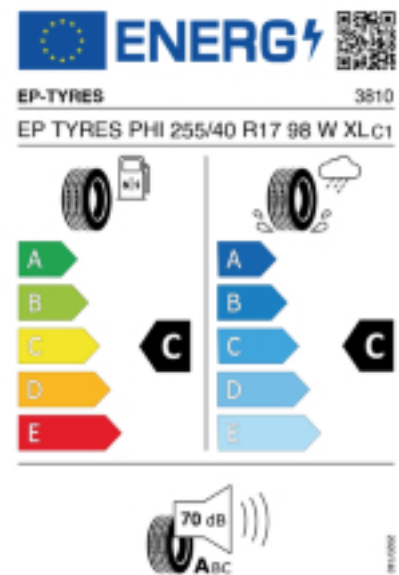

Reifenlabel

* es handelt sich bei diesem Preis um einen Online-Preis, dieser kann sekundlich variieren!

Gehen Sie auf Nummer sicher und loggen Sie den Preis, indem Sie den Auftrag bei Ihrem Wunschhändler online erteilen (unter Terminvereinbarung).

**Achtung, da der Montageaufwand für Offroad-Reifen variieren kann, handelt es sich hier um einen Ab-Preis. Aufschläge je Aufwand sind möglich!

Ab 18 Zoll können die Montagepreise steigen, da sich der Aufwand für die Montage erhöht!