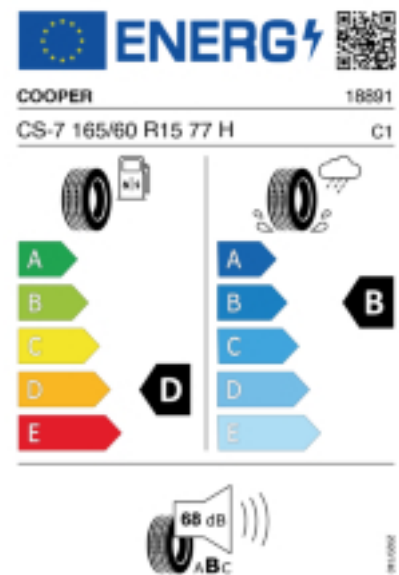

Reifenlabel

* es handelt sich bei diesem Preis um einen Online-Preis, dieser kann sekundlich variieren!

Gehen Sie auf Nummer sicher und loggen Sie den Preis, indem Sie den Auftrag bei Ihrem Wunschhändler online erteilen (unter Terminvereinbarung).

**Achtung, da der Montageaufwand für Offroad-Reifen variieren kann, handelt es sich hier um einen Ab-Preis. Aufschläge je Aufwand sind möglich!

Ab 18 Zoll können die Montagepreise steigen, da sich der Aufwand für die Montage erhöht!