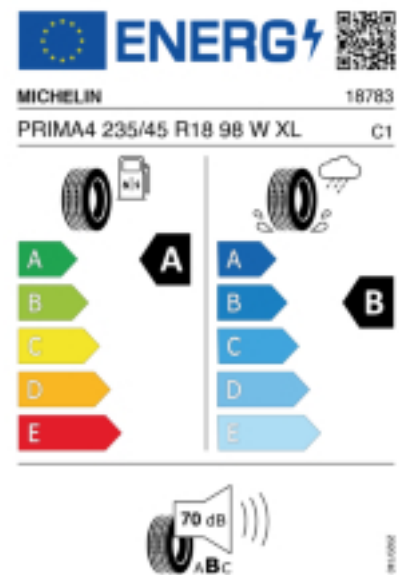

Fax:

E-Mail: info@kfz-neumaier.at

Abbildung zeigt: MICHELIN PRIMACY 4
(Je nach Reifenbreite kann das Profilbild abweichen)

Produktbeschreibung

KOMPROMISSLOS SICHER, AUCH BEI WENIG RESTPROFIL.

Falls nicht mit Auslauf oder DOT 200x (s. Reifen ABC) gekennzeichnet,
handelt es sich um einen Reifen aus aktueller Produktion (lt.
Reifenhersteller bis max. 5 Jahre 100% Gebrauchswert - eigenschaften /
Quelle: BRV).

Reifen-Produktdatenblatt:

https://eprel.ec.europa.eu/fiches/tyres/Fiche_408669_EN.pdf

Link zur EU Datenbank:

<https://eprel.ec.europa.eu/qr/408669>

Reifenlabel

* es handelt sich bei diesem Preis um einen Online-Preis, dieser kann sekundlich variieren!
Gehen Sie auf Nummer sicher und loggen Sie den Preis, indem Sie den Auftrag bei Ihrem Wunschhändler online erteilen (unter Terminvereinbarung).
**Achtung, da der Montageaufwand für Offroad-Reifen variieren kann, handelt es sich hier um einen Ab-Preis. Aufschläge je Aufwand sind möglich!
Ab 18 Zoll können die Montagepreise steigen, da sich der Aufwand für die Montage erhöht!