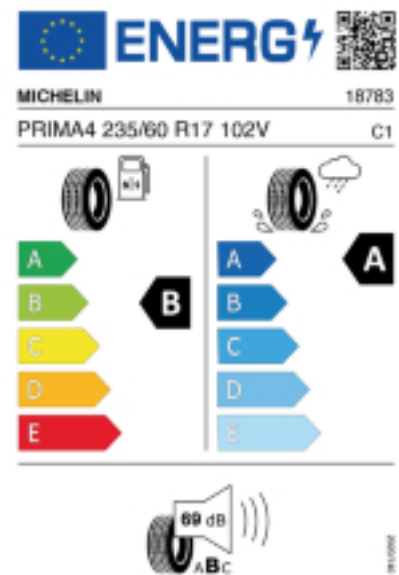

Fax:

E-Mail: info@kfz-neumaier.at

Abbildung zeigt: MICHELIN PRIMACY 4
(Je nach Reifenbreite kann das Profilbild abweichen)

Produktbeschreibung

KOMPROMISSLOS SICHER, AUCH BEI WENIG RESTPROFIL.

Falls nicht mit Auslauf oder DOT 200x (s. Reifen ABC) gekennzeichnet, handelt es sich um einen Reifen aus aktueller Produktion (lt. Reifenhersteller bis max. 5 Jahre 100% Gebrauchswert - eigenschaften / Quelle: BRV).

Reifen-Produktdatenblatt:

https://eprel.ec.europa.eu/fiches/tyres/Fiche_411727_EN.pdf

Link zur EU Datenbank:

<https://eprel.ec.europa.eu/qr/411727>

Reifenlabel

* es handelt sich bei diesem Preis um einen Online-Preis, dieser kann sekundlich variieren!
Gehen Sie auf Nummer sicher und loggen Sie den Preis, indem Sie den Auftrag bei Ihrem Wunschhändler online erteilen (unter Terminvereinbarung).
**Achtung, da der Montageaufwand für Offroad-Reifen variieren kann, handelt es sich hier um einen Ab-Preis. Aufschläge je Aufwand sind möglich!
Ab 18 Zoll können die Montagepreise steigen, da sich der Aufwand für die Montage erhöht!