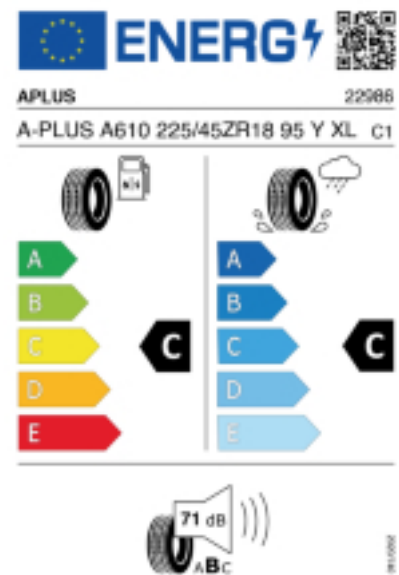

Reifenlabel

* es handelt sich bei diesem Preis um einen Online-Preis, dieser kann sekundlich variieren!

Gehen Sie auf Nummer sicher und loggen Sie den Preis, indem Sie den Auftrag bei Ihrem Wunschhändler online erteilen (unter Terminvereinbarung).

**Achtung, da der Montageaufwand für Offroad-Reifen variieren kann, handelt es sich hier um einen Ab-Preis. Aufschläge je Aufwand sind möglich!

Ab 18 Zoll können die Montagepreise steigen, da sich der Aufwand für die Montage erhöht!