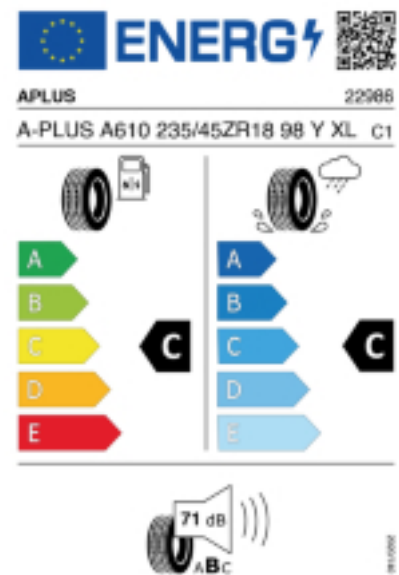

Reifenlabel

* es handelt sich bei diesem Preis um einen Online-Preis, dieser kann sekundlich variieren!

Gehen Sie auf Nummer sicher und loggen Sie den Preis, indem Sie den Auftrag bei Ihrem Wunschhändler online erteilen (unter Terminvereinbarung).

**Achtung, da der Montageaufwand für Offroad-Reifen variieren kann, handelt es sich hier um einen Ab-Preis. Aufschläge je Aufwand sind möglich!

Ab 18 Zoll können die Montagepreise steigen, da sich der Aufwand für die Montage erhöht!