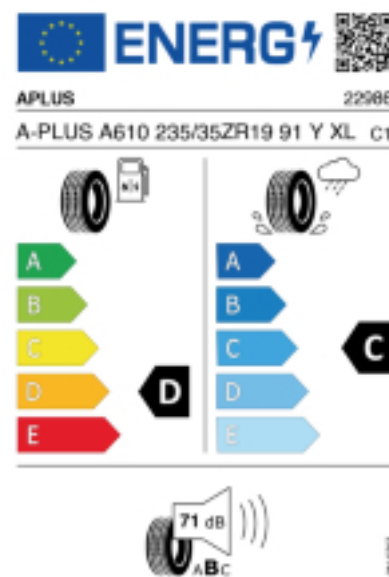

Reifenlabel

* es handelt sich bei diesem Preis um einen Online-Preis, dieser kann sekundlich variieren!

Gehen Sie auf Nummer sicher und loggen Sie den Preis, indem Sie den Auftrag bei Ihrem Wunschhändler online erteilen (unter Terminvereinbarung).

**Achtung, da der Montageaufwand für Offroad-Reifen variieren kann, handelt es sich hier um einen Ab-Preis. Aufschläge je Aufwand sind möglich!

Ab 18 Zoll können die Montagepreise steigen, da sich der Aufwand für die Montage erhöht!