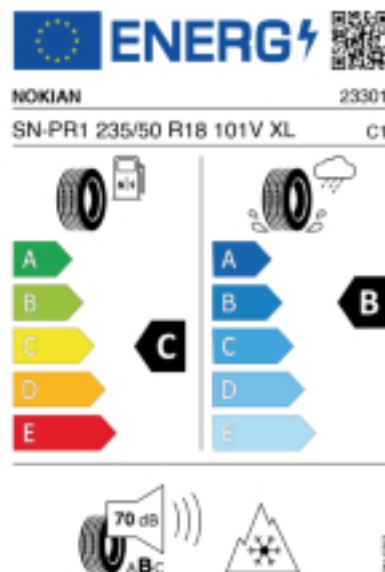

Reifenlabel

* es handelt sich bei diesem Preis um einen Online-Preis, dieser kann sekundlich variieren!

Gehen Sie auf Nummer sicher und loggen Sie den Preis, indem Sie den Auftrag bei Ihrem Wunschhändler online erteilen (unter Terminvereinbarung).

**Achtung, da der Montageaufwand für Offroad-Reifen variieren kann, handelt es sich hier um einen Ab-Preis. Aufschläge je Aufwand sind möglich!

Ab 18 Zoll können die Montagepreise steigen, da sich der Aufwand für die Montage erhöht!