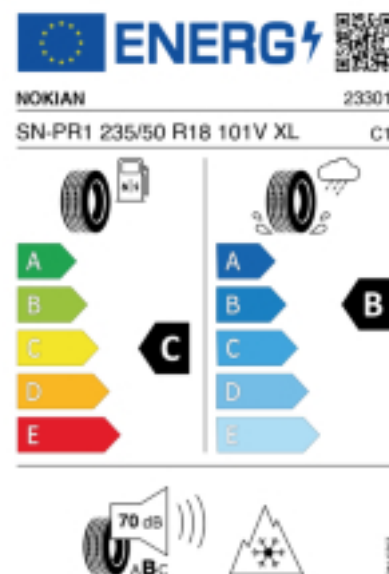

Reifenlabel

* es handelt sich bei diesem Preis um einen Online-Preis, dieser kann sekundlich variieren!

Gehen Sie auf Nummer sicher und loggen Sie den Preis, indem Sie den Auftrag bei Ihrem Wunschhändler online erteilen (unter Terminvereinbarung).

**Achtung, da der Montageaufwand für Offroad-Reifen variieren kann, handelt es sich hier um einen Ab-Preis. Aufschläge je Aufwand sind möglich!

Ab 18 Zoll können die Montagepreise steigen, da sich der Aufwand für die Montage erhöht!