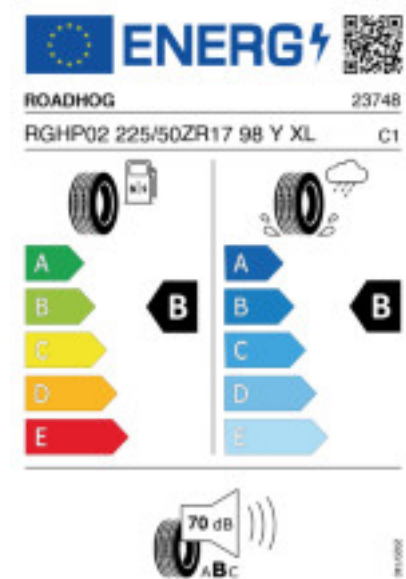

Reifenlabel

* es handelt sich bei diesem Preis um einen Online-Preis, dieser kann sekundlich variieren!

Gehen Sie auf Nummer sicher und loggen Sie den Preis, indem Sie den Auftrag bei Ihrem Wunschhändler online erteilen (unter Terminvereinbarung).

**Achtung, da der Montageaufwand für Offroad-Reifen variieren kann, handelt es sich hier um einen Ab-Preis. Aufschläge je Aufwand sind möglich!

Ab 18 Zoll können die Montagepreise steigen, da sich der Aufwand für die Montage erhöht!