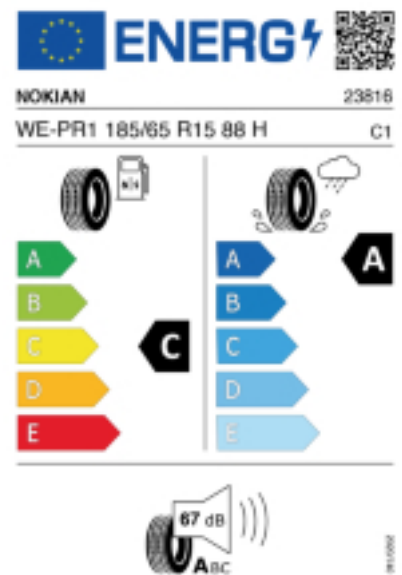

Quelle : Nokian

Reifenlabel

Falls nicht mit Auslauf oder DOT 200x (s. Reifen ABC) gekennzeichnet, handelt es sich um einen Reifen aus aktueller Produktion (lt. Reifenhersteller bis max. 5 Jahre 100% Gebrauchswert - eigenschaften / Quelle: BRV).

Reifen-Produktdatenblatt:

https://eprel.ec.europa.eu/fiches/tyres/Fiche_1813709_EN.pdf

Link zur EU Datenbank:

* es handelt sich bei diesem Preis um einen Online-Preis, dieser kann sekundlich variieren!
Gehen Sie auf Nummer sicher und loggen Sie den Preis, indem Sie den Auftrag bei Ihrem Wunschhändler online erteilen (unter Terminvereinbarung).
**Achtung, da der Montageaufwand für Offroad-Reifen variieren kann, handelt es sich hier um einen Ab-Preis. Aufschläge je Aufwand sind möglich!
Ab 18 Zoll können die Montagepreise steigen, da sich der Aufwand für die Montage erhöht!