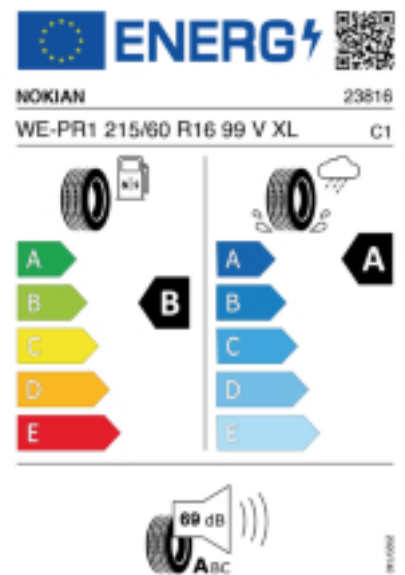

Quelle : Nokian

Reifenlabel

Falls nicht mit Auslauf oder DOT 200x (s. Reifen ABC) gekennzeichnet, handelt es sich um einen Reifen aus aktueller Produktion (lt.

Reifenhersteller bis max. 5 Jahre 100% Gebrauchswert - eigenschaften / Quelle: BRV).

Reifen-Produktdatenblatt:

https://eprel.ec.europa.eu/fiches/tyres/Fiche_1776651_EN.pdf

Link zur EU Datenbank:

* es handelt sich bei diesem Preis um einen Online-Preis, dieser kann sekundlich variieren!

Gehen Sie auf Nummer sicher und loggen Sie den Preis, indem Sie den Auftrag bei Ihrem Wunschhändler online erteilen (unter Terminvereinbarung).

**Achtung, da der Montageaufwand für Offroad-Reifen variieren kann, handelt es sich hier um einen Ab-Preis. Aufschläge je Aufwand sind möglich!

Ab 18 Zoll können die Montagepreise steigen, da sich der Aufwand für die Montage erhöht!