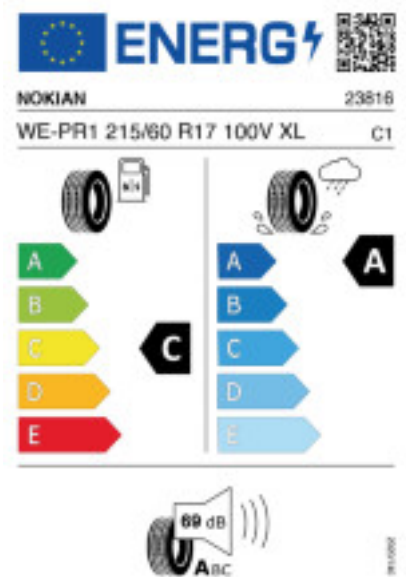

* es handelt sich bei diesem Preis um einen Online-Preis, dieser kann sekundlich variieren!

Gehen Sie auf Nummer sicher und loggen Sie den Preis, indem Sie den Auftrag bei Ihrem Wunschhändler online erteilen (unter Terminvereinbarung).

**Achtung, da der Montageaufwand für Offroad-Reifen variieren kann, handelt es sich hier um einen Ab-Preis. Aufschläge je Aufwand sind möglich!

Ab 18 Zoll können die Montagepreise steigen, da sich der Aufwand für die Montage erhöht!