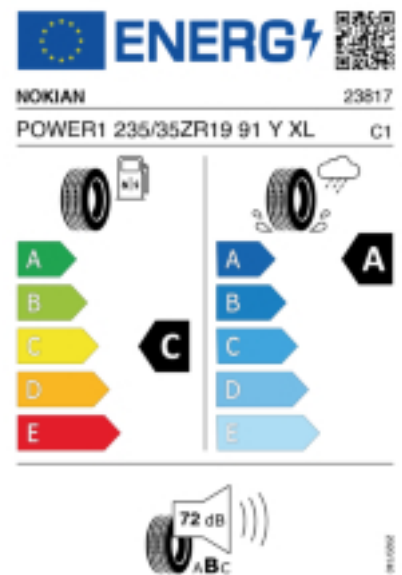

* es handelt sich bei diesem Preis um einen Online-Preis, dieser kann sekundlich variieren!
Gehen Sie auf Nummer sicher und loggen Sie den Preis, indem Sie den Auftrag bei Ihrem Wunschhändler online erteilen (unter Terminvereinbarung).
**Achtung, da der Montageaufwand für Offroad-Reifen variieren kann, handelt es sich hier um einen Ab-Preis. Aufschläge je Aufwand sind möglich!
Ab 18 Zoll können die Montagepreise steigen, da sich der Aufwand für die Montage erhöht!