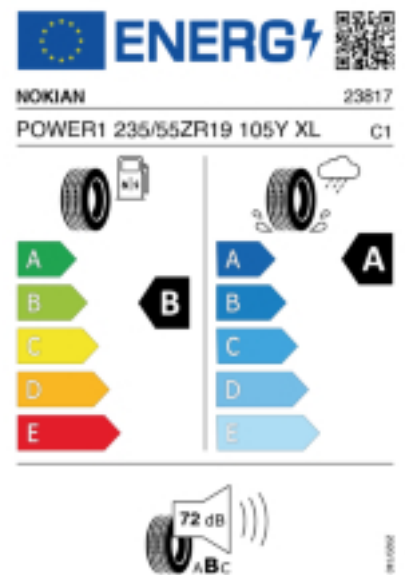

Quelle : Nokian

Reifenlabel

Falls nicht mit Auslauf oder DOT 200x (s. Reifen ABC) gekennzeichnet, handelt es sich um einen Reifen aus aktueller Produktion (lt. Reifenhersteller bis max. 5 Jahre 100% Gebrauchswert - eigenschaften / Quelle: BRV).

Reifen-Produktdatenblatt:

https://eprel.ec.europa.eu/fiches/tyres/Fiche_1779973_EN.pdf

Link zur EU Datenbank:

* es handelt sich bei diesem Preis um einen Online-Preis, dieser kann sekundlich variieren!
Gehen Sie auf Nummer sicher und loggen Sie den Preis, indem Sie den Auftrag bei Ihrem Wunschhändler online erteilen (unter Terminvereinbarung).
**Achtung, da der Montageaufwand für Offroad-Reifen variieren kann, handelt es sich hier um einen Ab-Preis. Aufschläge je Aufwand sind möglich!
Ab 18 Zoll können die Montagepreise steigen, da sich der Aufwand für die Montage erhöht!