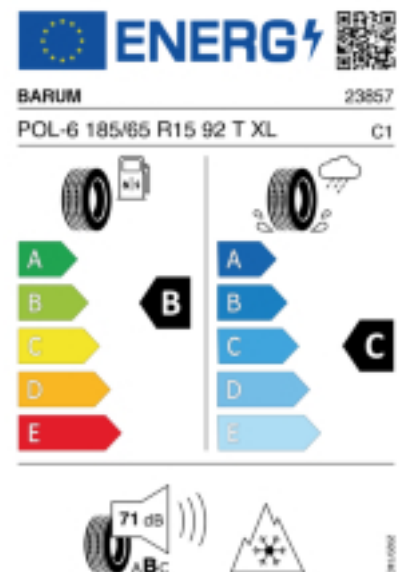

Falls nicht mit Auslauf oder DOT 200x (s. Reifen ABC) gekennzeichnet, handelt es sich um einen Reifen aus aktueller Produktion (lt. Reifenhersteller bis max. 5 Jahre 100% Gebrauchswert - eigenschaften / Quelle: BRV).

Reifen-Produktdatenblatt:

https://eprel.ec.europa.eu/fiches/tyres/Fiche_1558945_EN.pdf

Link zur EU Datenbank:

<https://eprel.ec.europa.eu/qr/1558945>

Reifenlabel

* es handelt sich bei diesem Preis um einen Online-Preis, dieser kann sekundlich variieren!