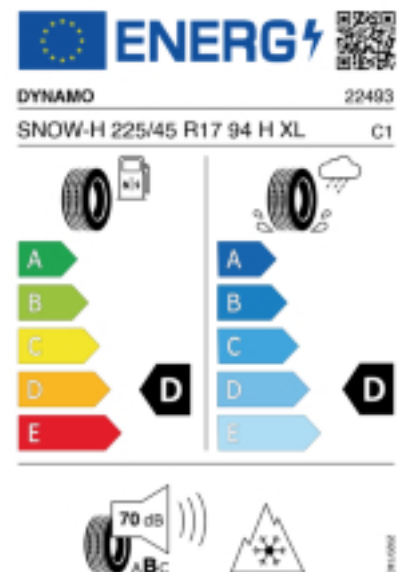

10.04.2026 10:41:15

Winterreifen DYNAMO SNOW-H 225/45 R17 94 H XL - D, D, B, 70dB

Preis bei diesem Händler*: **97.28 €**

(Bei allen Anfragen bei Ihrem Reifenhändler vor Ort beziehen Sie sich bitte auf www.tyre.one)

Montage/Wuchten auf Stahlfelgen: 20.00 €

Montage/Wuchten auf Alufelgen: 22.00 €

Keine Montage (nur Abholung): 0.00 €

Händler

Herr Martin Neumaier
Martin Neumaier
Lavantgasse 1A/65
1210 Wien

Telefon: 00436641041400

Fax:

E-Mail: info@kfz-neumaier.at

NO
IMAGE

Abbildung zeigt: DYNAMO SNOW-H MWH01
(Je nach Reifenbreite kann das Profilbild abweichen)

Produktbeschreibung

Die spezielle Profilmischung verbessert die Traktionsleistung auf Schnee und Eis. Die breite Lauffläche und die Rillen verbessern das Handling auf Eis und Schnee. Das Sägezahndesign am Rand der Rillen sorgt für eine bessere Traktion auf Schnee und Eis. Das V-förmige Profil leitet das Wasser effektiv ab, während die Wintermischung der Lauffläche die Flexibilität erhält und die Verschleißfestigkeit verbessert.

Quelle: Dynamo

Falls nicht mit Auslauf oder DOT 200x (s. Reifen ABC) gekennzeichnet, handelt es sich um einen Reifen aus aktueller Produktion (lt. Reifenhersteller bis max. 5 Jahre 100% Gebrauchswert - eigenschaften / Quelle: BRV).

Reifen-Produktdatenblatt:

<https://eprel.ec.europa.eu/fiches/tyres/Fiche_443887_EN.pdf>

Link zur EU Datenbank:

<https://eprel.ec.europa.eu/qr/443887>

Reifenlabel

* es handelt sich bei diesem Preis um einen Online-Preis, dieser kann sekundlich variieren!

Gehen Sie auf Nummer sicher und loggen Sie den Preis, indem Sie den Auftrag bei Ihrem Wunschhändler online erteilen (unter Terminvereinbarung).

**Achtung, da der Montageaufwand für Offroad-Reifen variieren kann, handelt es sich hier um einen Ab-Preis. Aufschläge je Aufwand sind möglich!

Ab 18 Zoll können die Montagepreise steigen, da sich der Aufwand für die Montage erhöht!