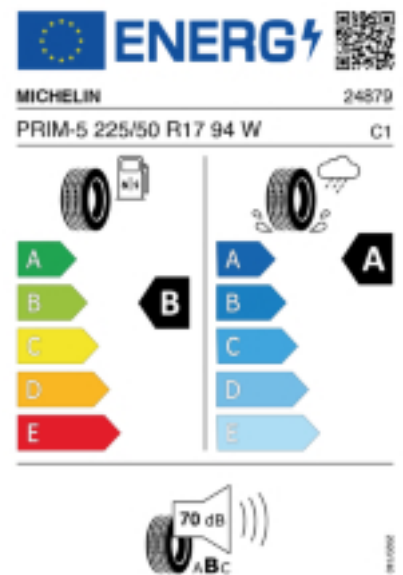

* es handelt sich bei diesem Preis um einen Online-Preis, dieser kann sekundlich variieren!
Gehen Sie auf Nummer sicher und loggen Sie den Preis, indem Sie den Auftrag bei Ihrem Wunschhändler online erteilen (unter Terminvereinbarung).
**Achtung, da der Montageaufwand für Offroad-Reifen variieren kann, handelt es sich hier um einen Ab-Preis. Aufschläge je Aufwand sind möglich!
Ab 18 Zoll können die Montagepreise steigen, da sich der Aufwand für die Montage erhöht!