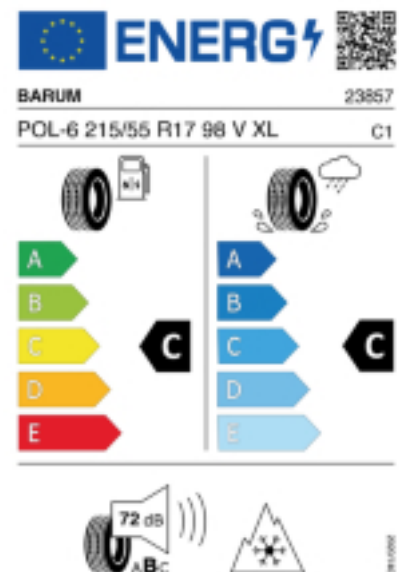

Reifenlabel

* es handelt sich bei diesem Preis um einen Online-Preis, dieser kann sekundlich variieren!
Gehen Sie auf Nummer sicher und loggen Sie den Preis, indem Sie den Auftrag bei Ihrem Wunschhändler online erteilen (unter Terminvereinbarung).
**Achtung, da der Montageaufwand für Offroad-Reifen variieren kann, handelt es sich hier um einen Ab-Preis. Aufschläge je Aufwand sind möglich!
Ab 18 Zoll können die Montagepreise steigen, da sich der Aufwand für die Montage erhöht!