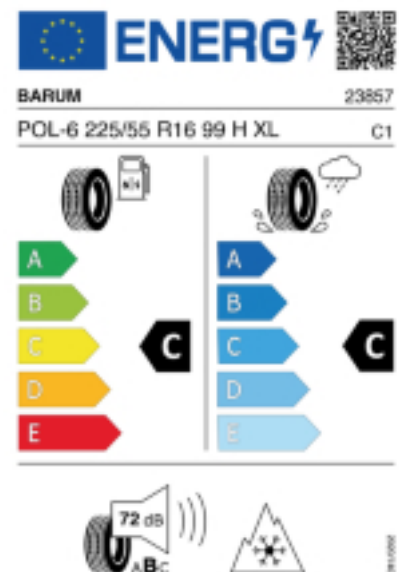

Falls nicht mit Auslauf oder DOT 200x (s. Reifen ABC) gekennzeichnet, handelt es sich um einen Reifen aus aktueller Produktion (lt. Reifenhersteller bis max. 5 Jahre 100% Gebrauchswert - eigenschaften / Quelle: BRV).

Reifen-Produktdatenblatt:

https://eprel.ec.europa.eu/fiches/tyres/Fiche_1945812_EN.pdf

Link zur EU Datenbank:

<https://eprel.ec.europa.eu/screen/product/tyres/1945812>

Reifenlabel

* es handelt sich bei diesem Preis um einen Online-Preis, dieser kann sekundlich variieren!