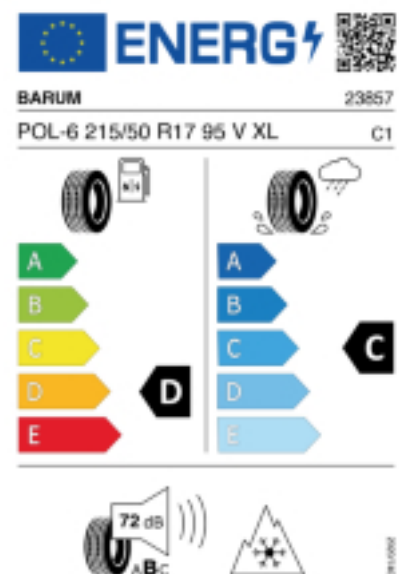

Falls nicht mit Auslauf oder DOT 200x (s. Reifen ABC) gekennzeichnet, handelt es sich um einen Reifen aus aktueller Produktion (lt. Reifenhersteller bis max. 5 Jahre 100% Gebrauchswert - eigenschaften / Quelle: BRV).

Reifen-Produktdatenblatt:

https://eprel.ec.europa.eu/fiches/tyres/Fiche_1561282_EN.pdf

Link zur EU Datenbank:

<https://eprel.ec.europa.eu/qr/1561282>

Reifenlabel

* es handelt sich bei diesem Preis um einen Online-Preis, dieser kann sekundlich variieren!