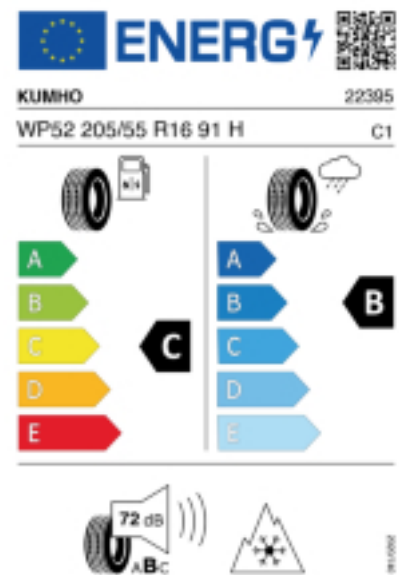

Telefon: 004316670156
Fax: 00431667015620
E-Mail: office@kinninger.at

Abbildung zeigt: KUMHO WP52 WINTERCRAFT
(Je nach Reifenbreite kann das Profilbild abweichen)

Produktbeschreibung

- Neu entwickelter High Performance Winterreifen.
- Neu entwickelter High Performance Winterreifen.
 - Hervorragende Traktion und kurze Bremswege im Schnee.
 - Zuverlässiges Fahrverhalten bei Nässe.
 - Ausgezeichnetes Trockenhandling.
 - Hohe Laufleistung bei niedrigem Kraftstoffverbrauch.
 - Mit M+S Kennzeichnung und Schneeflockensymbol (3PMSF).

Quelle : Kumho

Falls nicht mit Auslauf oder DOT 200x (s. Reifen ABC) gekennzeichnet, handelt es sich um einen Reifen aus aktueller Produktion (lt. Reifenhersteller bis max. 5 Jahre 100% Gebrauchswert - eigenschaften / Quelle: BRV).

Reifen-Produktdatenblatt:

https://eprel.ec.europa.eu/fiches/tyres/Fiche_1550776_EN.pdf

Link zur EU Datenbank:

<https://eprel.ec.europa.eu/qr/1550776>

Reifenlabel

* es handelt sich bei diesem Preis um einen Online-Preis, dieser kann sekundlich variieren!
Gehen Sie auf Nummer sicher und loggen Sie den Preis, indem Sie den Auftrag bei Ihrem Wunschhändler online erteilen (unter Terminvereinbarung).
**Achtung, da der Montageaufwand für Offroad-Reifen variieren kann, handelt es sich hier um einen Ab-Preis. Aufschläge je Aufwand sind möglich!
Ab 18 Zoll können die Montagepreise steigen, da sich der Aufwand für die Montage erhöht!