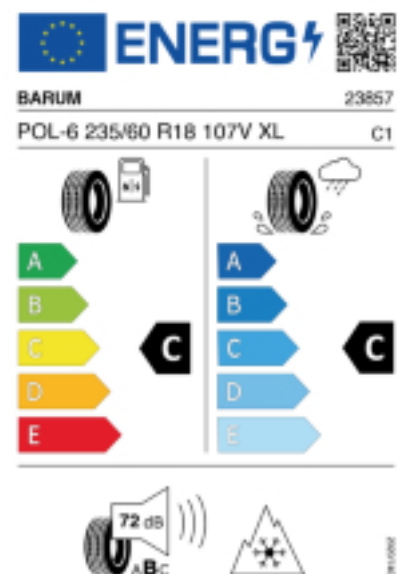

Telefon: 004316670156
Fax: 00431667015620
E-Mail: office@kinninger.at

Abbildung zeigt: BARUM POLARIS 6
(Je nach Reifenbreite kann das Profilbild abweichen)

Produktbeschreibung

Der Polaris 6 hat ein V-Profil mit Sinus- und Zick-Zack-Lamellen das für mehr Grip auf Schnee sorgt. Die hochwertige Gummimischung sorgt für eine gleichmäßige Abnutzung des Reifens. Durch die optimierte Druckverteilung auf der Reifenoberfläche wird der Abrieb gleichmäßig gestaltet, was die Lebensdauer verlängert.

Falls nicht mit Auslauf oder DOT 200x (s. Reifen ABC) gekennzeichnet, handelt es sich um einen Reifen aus aktueller Produktion (lt. Reifenhersteller bis max. 5 Jahre 100% Gebrauchswert - eigenschaften / Quelle: BRV).

Reifen-Produktdatenblatt:

https://eprel.ec.europa.eu/fiches/tyres/Fiche_1558928_EN.pdf

Link zur EU Datenbank:

<https://eprel.ec.europa.eu/qr/1558928>

Reifenlabel

* es handelt sich bei diesem Preis um einen Online-Preis, dieser kann sekundlich variieren!
Gehen Sie auf Nummer sicher und loggen Sie den Preis, indem Sie den Auftrag bei Ihrem Wunschhändler online erteilen (unter Terminvereinbarung).
**Achtung, da der Montageaufwand für Offroad-Reifen variieren kann, handelt es sich hier um einen Ab-Preis. Aufschläge je Aufwand sind möglich!
Ab 18 Zoll können die Montagepreise steigen, da sich der Aufwand für die Montage erhöht!