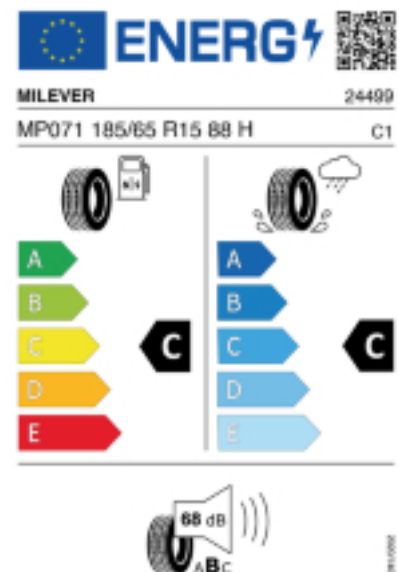

WWW.TYRE.ONE

Reifen günstig vor Ort kaufen

Angebot

07.04.2026 10:47:27

Sommerreifen MILEVER MP071 185/65 R15 88 H - C, C, B, 68dB

NO
IMAGE

Preis bei diesem Händler*: **81.00 €**

(Bei allen Anfragen bei Ihrem Reifenhändler vor Ort beziehen Sie sich bitte auf www.tyre.one)

Montage/Wuchten auf Stahlfelgen: 12.00 €

Montage/Wuchten auf Alufelgen: 14.00 €

Keine Montage (nur Abholung): 0.00 €

Händler

Frau Katrin Fleissner
Fleissner & Mayrhofer OG
Diamantplatz 2
3304 St. Georgen

Telefon: 004366475125262

Fax:

E-Mail: office@pr-performance.at

Abbildung zeigt: MILEVER MP071

(Je nach Reifenbreite kann das Profilbild abweichen)

Produktbeschreibung

Reifen für Fahrzeuge der Klein- und Mittelklasse. Der MP071 sorgt bei hohen Geschwindigkeiten für Sicherheit und ist laufruhig sowie komfortabel. Dank der vier breiten Längsrillen des Sommerreifens wird das Wasser gut abgeleitet und Aquaplaning somit vorgebeugt.

Falls nicht mit Auslauf oder DOT 200x (s. Reifen ABC) gekennzeichnet, handelt es sich um einen Reifen aus aktueller Produktion (lt. Reifenhersteller bis max. 5 Jahre 100% Gebrauchswert - eigenschaften / Quelle: BRV).

Reifen-Produktdatenblatt:

<https://eprel.ec.europa.eu/fiches/tyres/Fiche_1909011_EN.pdf>

Link zur EU Datenbank:

<https://eprel.ec.europa.eu/qr/1909011>

Reifenlabel

* es handelt sich bei diesem Preis um einen Online-Preis, dieser kann sekundlich variieren!

Gehen Sie auf Nummer sicher und loggen Sie den Preis, indem Sie den Auftrag bei Ihrem Wunschhändler online erteilen (unter Terminvereinbarung).

**Achtung, da der Montageaufwand für Offroad-Reifen variieren kann, handelt es sich hier um einen Ab-Preis. Aufschläge je Aufwand sind möglich!

Ab 18 Zoll können die Montagepreise steigen, da sich der Aufwand für die Montage erhöht!