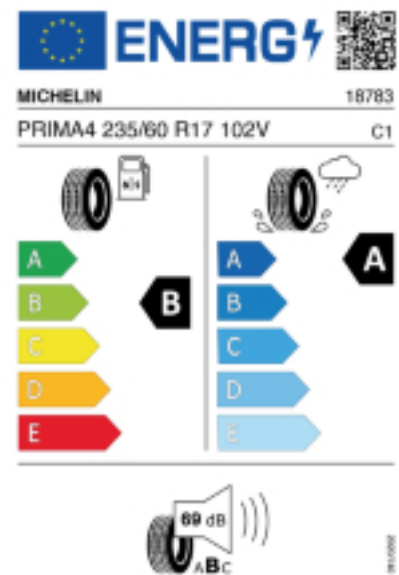

Abbildung zeigt: MICHELIN PRIMACY 4
(Je nach Reifenbreite kann das Profilbild abweichen)

Produktbeschreibung

KOMPROMISSLOS SICHER, AUCH BEI WENIG RESTPROFIL.

Falls nicht mit Auslauf oder DOT 200x (s. Reifen ABC) gekennzeichnet, handelt es sich um einen Reifen aus aktueller Produktion (lt. Reifenhersteller bis max. 5 Jahre 100% Gebrauchswert - eigenschaften / Quelle: BRV).

Reifen-Produktdatenblatt:

https://eprel.ec.europa.eu/fiches/tyres/Fiche_411727_EN.pdf

Link zur EU Datenbank:

<https://eprel.ec.europa.eu/qr/411727>

Reifenlabel

* es handelt sich bei diesem Preis um einen Online-Preis, dieser kann sekundlich variieren!
Gehen Sie auf Nummer sicher und loggen Sie den Preis, indem Sie den Auftrag bei Ihrem Wunschhändler online erteilen (unter Terminvereinbarung).
**Achtung, da der Montageaufwand für Offroad-Reifen variieren kann, handelt es sich hier um einen Ab-Preis. Aufschläge je Aufwand sind möglich!
Ab 18 Zoll können die Montagepreise steigen, da sich der Aufwand für die Montage erhöht!