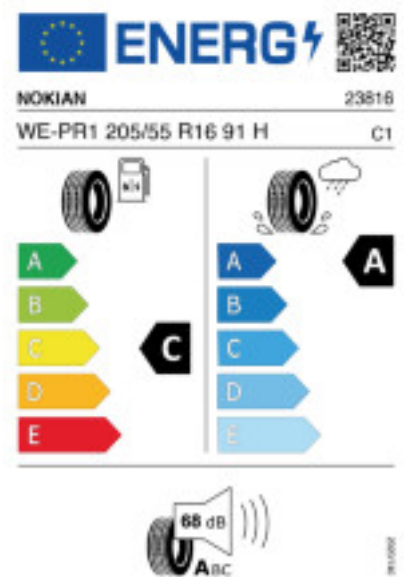

* es handelt sich bei diesem Preis um einen Online-Preis, dieser kann sekundlich variieren!
Gehen Sie auf Nummer sicher und loggen Sie den Preis, indem Sie den Auftrag bei Ihrem Wunschhändler online erteilen (unter Terminvereinbarung).
**Achtung, da der Montageaufwand für Offroad-Reifen variieren kann, handelt es sich hier um einen Ab-Preis. Aufschläge je Aufwand sind möglich!
Ab 18 Zoll können die Montagepreise steigen, da sich der Aufwand für die Montage erhöht!