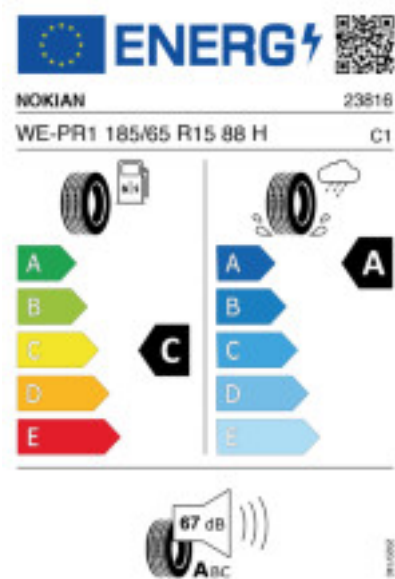

* es handelt sich bei diesem Preis um einen Online-Preis, dieser kann sekundlich variieren!
Gehen Sie auf Nummer sicher und loggen Sie den Preis, indem Sie den Auftrag bei Ihrem Wunschhändler online erteilen (unter Terminvereinbarung).
**Achtung, da der Montageaufwand für Offroad-Reifen variieren kann, handelt es sich hier um einen Ab-Preis. Aufschläge je Aufwand sind möglich!
Ab 18 Zoll können die Montagepreise steigen, da sich der Aufwand für die Montage erhöht!