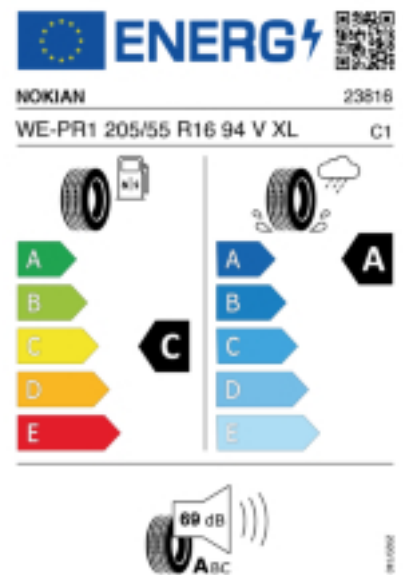

Quelle : Nokian

Reifenlabel

Falls nicht mit Auslauf oder DOT 200x (s. Reifen ABC) gekennzeichnet, handelt es sich um einen Reifen aus aktueller Produktion (lt. Reifenhersteller bis max. 5 Jahre 100% Gebrauchswert - eigenschaften / Quelle: BRV).

Reifen-Produktdatenblatt:

https://eprel.ec.europa.eu/fiches/tyres/Fiche_1776616_EN.pdf

Link zur EU Datenbank:

* es handelt sich bei diesem Preis um einen Online-Preis, dieser kann sekundlich variieren!

Gehen Sie auf Nummer sicher und loggen Sie den Preis, indem Sie den Auftrag bei Ihrem Wunschhändler online erteilen (unter Terminvereinbarung).

**Achtung, da der Montageaufwand für Offroad-Reifen variieren kann, handelt es sich hier um einen Ab-Preis. Aufschläge je Aufwand sind möglich!

Ab 18 Zoll können die Montagepreise steigen, da sich der Aufwand für die Montage erhöht!