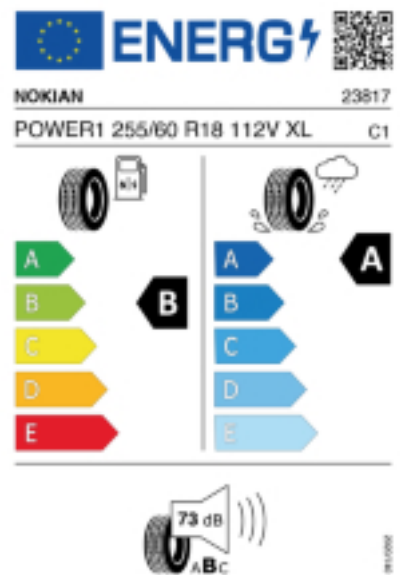

Quelle : Nokian

Reifenlabel

Falls nicht mit Auslauf oder DOT 200x (s. Reifen ABC) gekennzeichnet, handelt es sich um einen Reifen aus aktueller Produktion (lt. Reifenhersteller bis max. 5 Jahre 100% Gebrauchswert - eigenschaften / Quelle: BRV).

Reifen-Produktdatenblatt:
https://eprel.ec.europa.eu/fiches/tyres/Fiche_1834593_EN.pdf

Link zur EU Datenbank:

* es handelt sich bei diesem Preis um einen Online-Preis, dieser kann sekundlich variieren!
Gehen Sie auf Nummer sicher und loggen Sie den Preis, indem Sie den Auftrag bei Ihrem Wunschhändler online erteilen (unter Terminvereinbarung).
**Achtung, da der Montageaufwand für Offroad-Reifen variieren kann, handelt es sich hier um einen Ab-Preis. Aufschläge je Aufwand sind möglich!
Ab 18 Zoll können die Montagepreise steigen, da sich der Aufwand für die Montage erhöht!