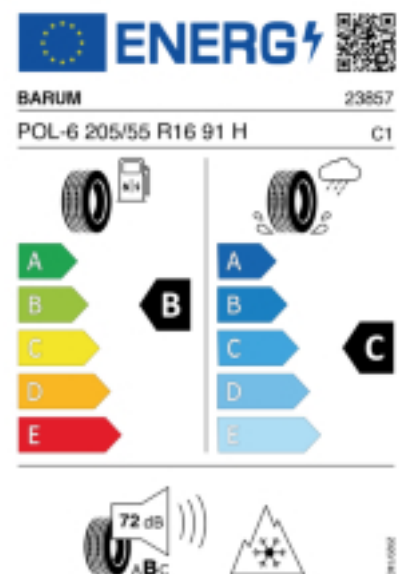

Reifenlabel

* es handelt sich bei diesem Preis um einen Online-Preis, dieser kann sekundlich variieren!

Gehen Sie auf Nummer sicher und loggen Sie den Preis, indem Sie den Auftrag bei Ihrem Wunschhändler online erteilen (unter Terminvereinbarung).

**Achtung, da der Montageaufwand für Offroad-Reifen variieren kann, handelt es sich hier um einen Ab-Preis. Aufschläge je Aufwand sind möglich!

Ab 18 Zoll können die Montagepreise steigen, da sich der Aufwand für die Montage erhöht!