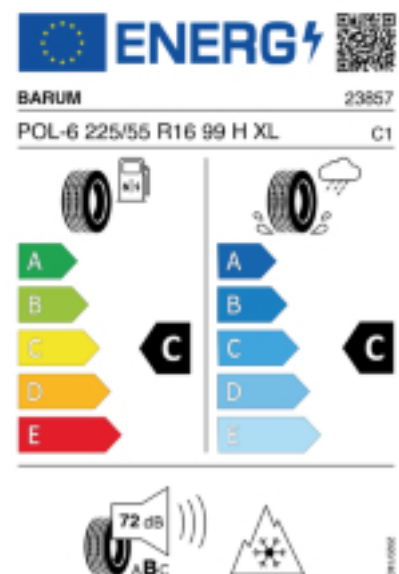

Fax:

E-Mail: office@spritinn.at

Abbildung zeigt: BARUM POLARIS 6
(Je nach Reifenbreite kann das Profilbild abweichen)

Produktbeschreibung

Der Polaris 6 hat ein V-Profil mit Sinus- und Zick-Zack-Lamellen das für mehr Grip auf Schnee sorgt. Die hochwertige Gummimischung sorgt für eine gleichmäßige Abnutzung des Reifens. Durch die optimierte Druckverteilung auf der Reifenoberfläche wird der Abrieb gleichmäßig gestaltet, was die Lebensdauer verlängert.

Falls nicht mit Auslauf oder DOT 200x (s. Reifen ABC) gekennzeichnet, handelt es sich um einen Reifen aus aktueller Produktion (lt. Reifenhersteller bis max. 5 Jahre 100% Gebrauchswert - eigenschaften / Quelle: BRV).

Reifen-Produktdatenblatt:

https://eprel.ec.europa.eu/fiches/tyres/Fiche_1945812_EN.pdf

Link zur EU Datenbank:

<https://eprel.ec.europa.eu/screen/product/tyres/1945812>

Reifenlabel

* es handelt sich bei diesem Preis um einen Online-Preis, dieser kann sekundlich variieren!
Gehen Sie auf Nummer sicher und loggen Sie den Preis, indem Sie den Auftrag bei Ihrem Wunschhändler online erteilen (unter Terminvereinbarung).
**Achtung, da der Montageaufwand für Offroad-Reifen variieren kann, handelt es sich hier um einen Ab-Preis. Aufschläge je Aufwand sind möglich!
Ab 18 Zoll können die Montagepreise steigen, da sich der Aufwand für die Montage erhöht!