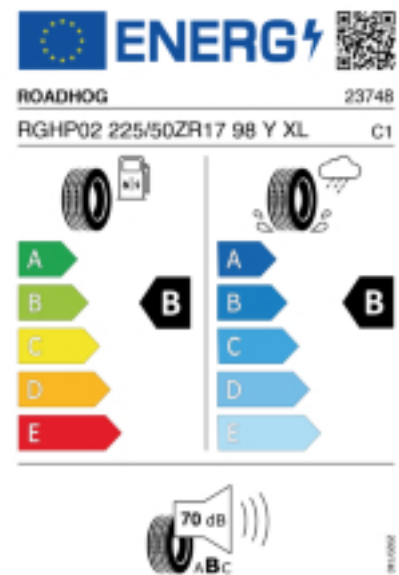

Reifenlabel

* es handelt sich bei diesem Preis um einen Online-Preis, dieser kann sekundlich variieren!

Gehen Sie auf Nummer sicher und loggen Sie den Preis, indem Sie den Auftrag bei Ihrem Wunschhändler online erteilen (unter Terminvereinbarung).

**Achtung, da der Montageaufwand für Offroad-Reifen variieren kann, handelt es sich hier um einen Ab-Preis. Aufschläge je Aufwand sind möglich!

Ab 18 Zoll können die Montagepreise steigen, da sich der Aufwand für die Montage erhöht!