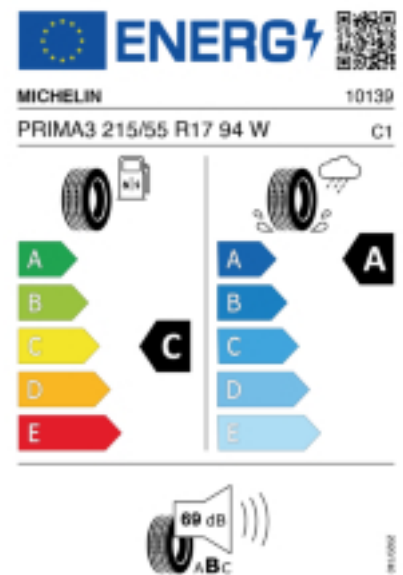

Reifen-Produktdatenblatt:
<https://eprel.ec.europa.eu/fiches/tyres/Fiche_411864_EN.pdf>

Link zur EU Datenbank:
<https://eprel.ec.europa.eu/qr/411864>

* es handelt sich bei diesem Preis um einen Online-Preis, dieser kann sekundlich variieren!
Gehen Sie auf Nummer sicher und loggen Sie den Preis, indem Sie den Auftrag bei Ihrem Wunschhändler online erteilen (unter Terminvereinbarung).
**Achtung, da der Montageaufwand für Offroad-Reifen variieren kann, handelt es sich hier um einen Ab-Preis. Aufschläge je Aufwand sind möglich!
Ab 18 Zoll können die Montagepreise steigen, da sich der Aufwand für die Montage erhöht!